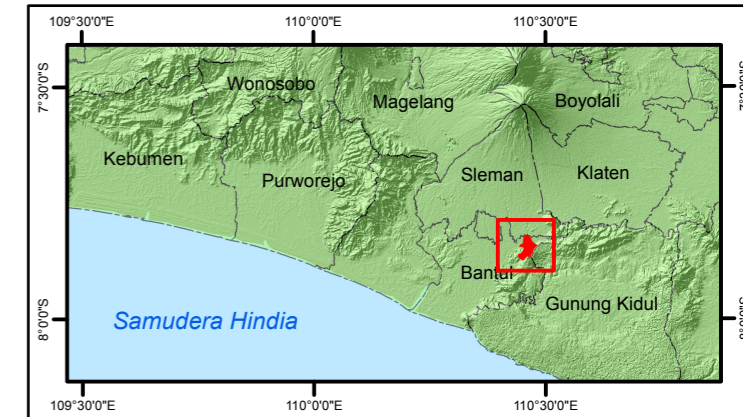

PEMERINTAH DESA SRIMULYO
KECAMATAN PIYUNGAN
KABUPATEN BANTUL
PROVINSI D.I. YOGYAKARTA

PETA MORFOLOGI DESA SRIMULYO

INSET PETA

LEGENDA

1. **Perairan**
2. Sungai Musiman
   - Sungai Permanen
3. **Batas Administrasi**
4. Batas Dusun
   - Batas Desa
5. **Morfologi**
6. Agak datar
   - Agak landai
   - Berbukit
   - Sangat curam
   - Terjal

SISTEM GRID DAN DATUM
Universal Transverse Mercator Zone 49S dan Geografis WGS 1984

SUMBER PETA

1. Peta RBI Skala 1 : 25.000 Lembar
2. Data PODES Kabupaten Bantul
3. Pemetaan Partisipatif
4. Peta Topografi DIY

No. Inventaris

Pengesahan
Lurah Desa Srimulyo

Drs. Wajiran